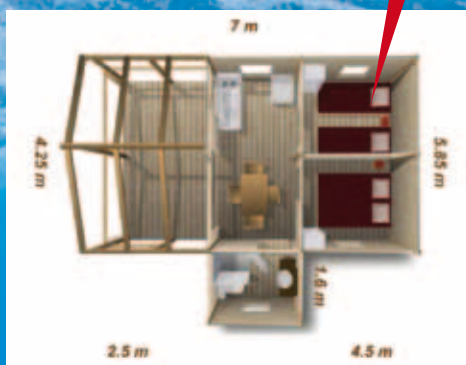

### «Cabane du Pêcheur» 5 Personnes - Dépaysement assuré

Lits superposés

#### 19 m<sup>2</sup>- 2 chambres 5 places.

Coin cuisine, réfrigérateur table-top, gaz, micro-ondes, cafetière électrique, vaisselle, table.

1 chambre avec lit 2 personnes,  
1 chambre avec 2 lits superposés  
+ un 3<sup>ème</sup> petit lit, couvertures,  
oreillers, alèses, salle de bain, WC,  
salon de jardin, parasol, séchoir à linge.  
Barbecue à gaz.

#### 32 m<sup>2</sup> - 3 chambres - 6/8 Places

Coin cuisine réfrigérateur-congélateur, gaz, micro-ondes, cafetière électrique, vaisselle, table, télévision, 1 chambre avec lit 2 personnes, 2 chambres avec lits 1 personnes, salon avec lit transformable 2 places, couvertures, oreillers, alèses, salle de bain, terrasse, 2 relax, séchoir à linge, barbecue à gaz.